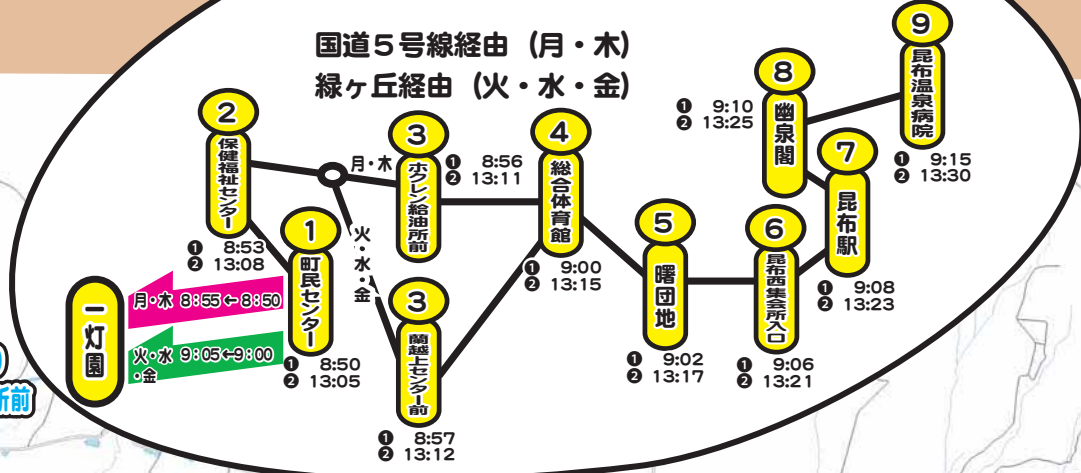

らんらん号路線図

蘭越－昆布間

4号路線 (月・火・木) 三和方面

1便	2便	停留所
7:41	12:06	ニセコカントリー不動産前
7:43	12:08	吉国育苗施設前十字路
7:46	12:11	上里 中屋農園前
7:55	12:20	三和3町内会館前
8:00	12:25	三和会館ほたるの里 (旧三和小学校)
8:02	12:27	丸田商店横
8:05	12:30	吉国コミュニティセンター横
8:15	12:40	ふれあいの郷とみおか入口
8:22	12:47	豊国上集会所
8:24	12:49	豊国下集会所
8:25	12:50	北山測量設計横

5号路線 (火・水・金) 港方面

1便	2便	停留所
7:45	12:10	トンカラ集会所前
7:50	12:15	共栄農事組合研修センター前
7:55	12:20	鷲の沢神社前
7:59	12:24	越田商店前
8:00	12:25	旧三上商店前
8:02	12:27	加藤商会前
8:07	12:32	旧初田中学校入口
8:09	12:34	初田集会所前
8:12	12:37	御成集会所前
8:15	12:40	冷水集会所入口
8:19	12:44	ナカジマ事務所前
8:22	12:47	ニセコゴルフ&リゾート入口
8:23	12:48	栄橋前 (栄側)

3号路線 (月・水・木) 鮎川方面

1便	2便	停留所
7:50	12:10	鮎川集会所前
7:55	12:15	三笠橋
8:00	12:20	寺の沢川橋
8:04	12:24	ちりべつ橋
8:10	12:30	ツバメ橋
8:12	12:32	名駒バス待合所
8:22	12:42	農村研修センター前

1号路線 (月・木・金) 目名方面

1便	2便	停留所
7:38	11:58	鮎川コミュニティセンター
7:45	12:05	深尾スタンド前
7:54	12:14	田下集会所前
8:07	12:27	高齢者センターめな
8:15	12:35	共有地会館前
8:20	12:40	除雪センター入口
8:25	12:45	水上集会所前

2号路線 (火・水・金) 湯里方面

1便	2便	停留所
7:45	11:45	日出ふれあいセンター前
7:47	11:47	湯里温泉郷入口
7:50	11:50	キャンプ場サヒナ入口
7:55	11:55	ハイグレードヴィラ入口
8:00	12:00	黄金湯里線
8:05	12:05	黄金集会所入口
8:20	12:20	立川集会所前
8:38	12:38	昆布温泉病院
8:41	12:41	昆布駅

電子地形図 25000 (国土地理院) を加工して作成