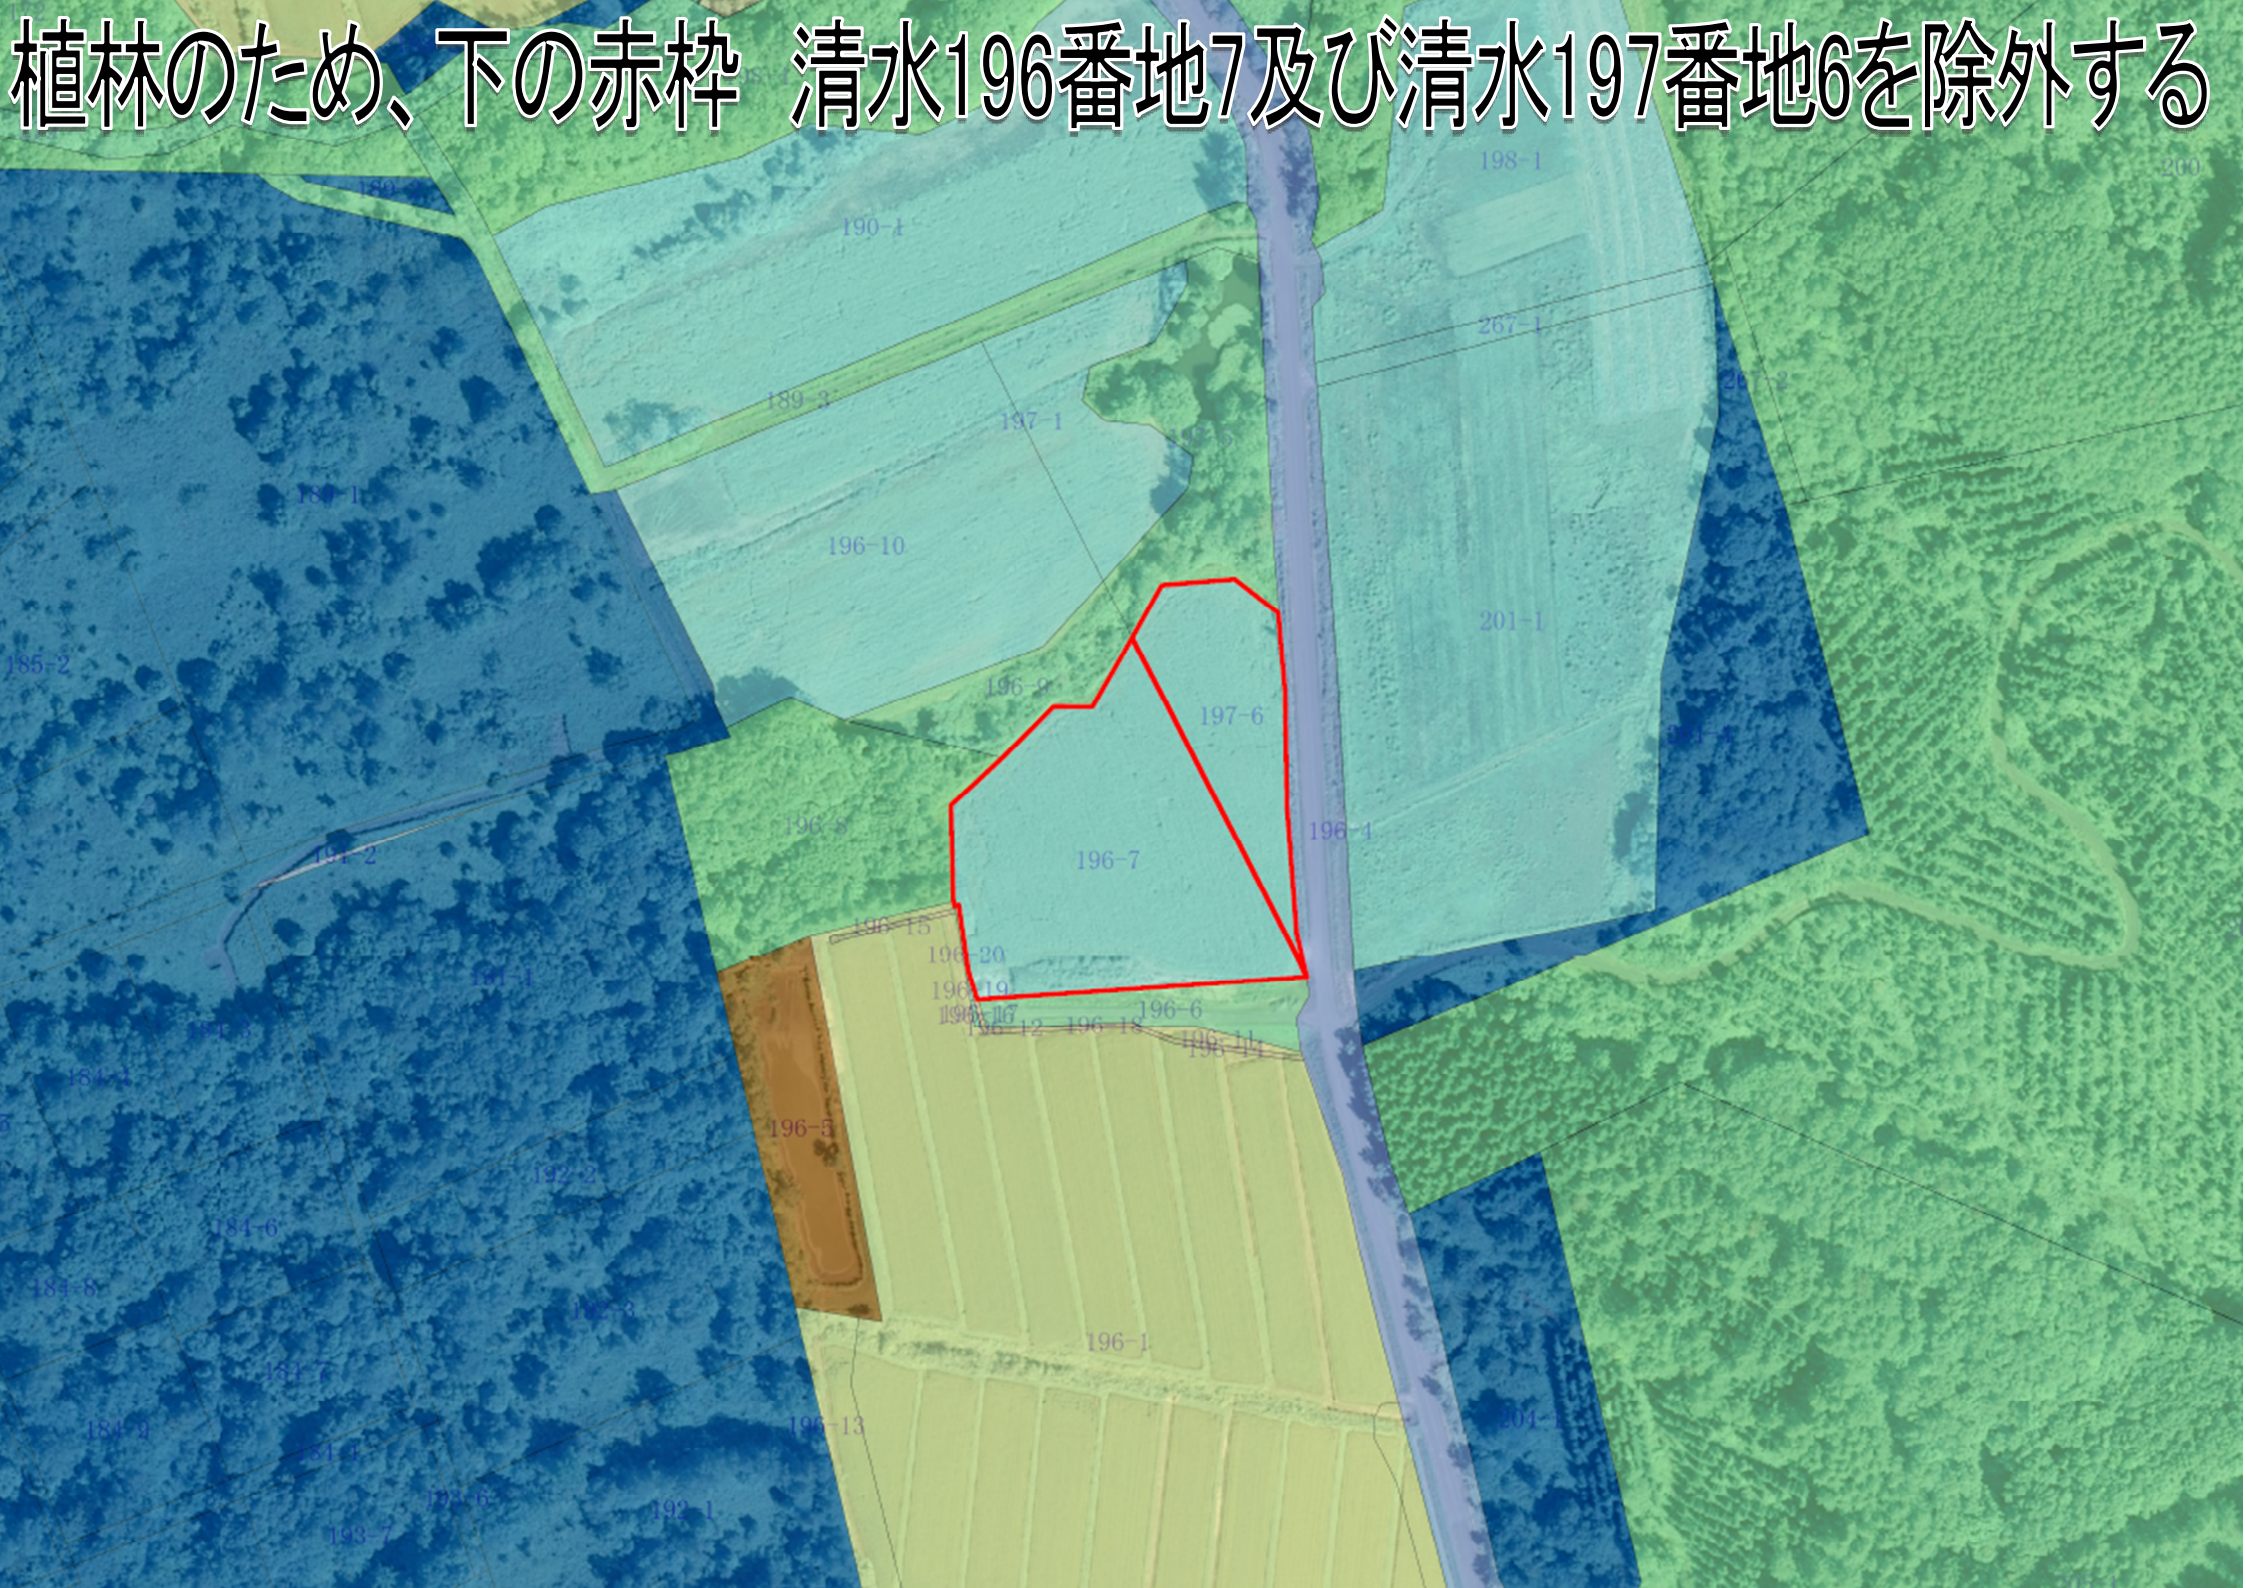

植林のため、下の赤枠 清水196番地7及び清水197番地6を除外する

地域計画に位置づけられていない農用地取得見込のため
下の赤枠 田下358番地2を追加する