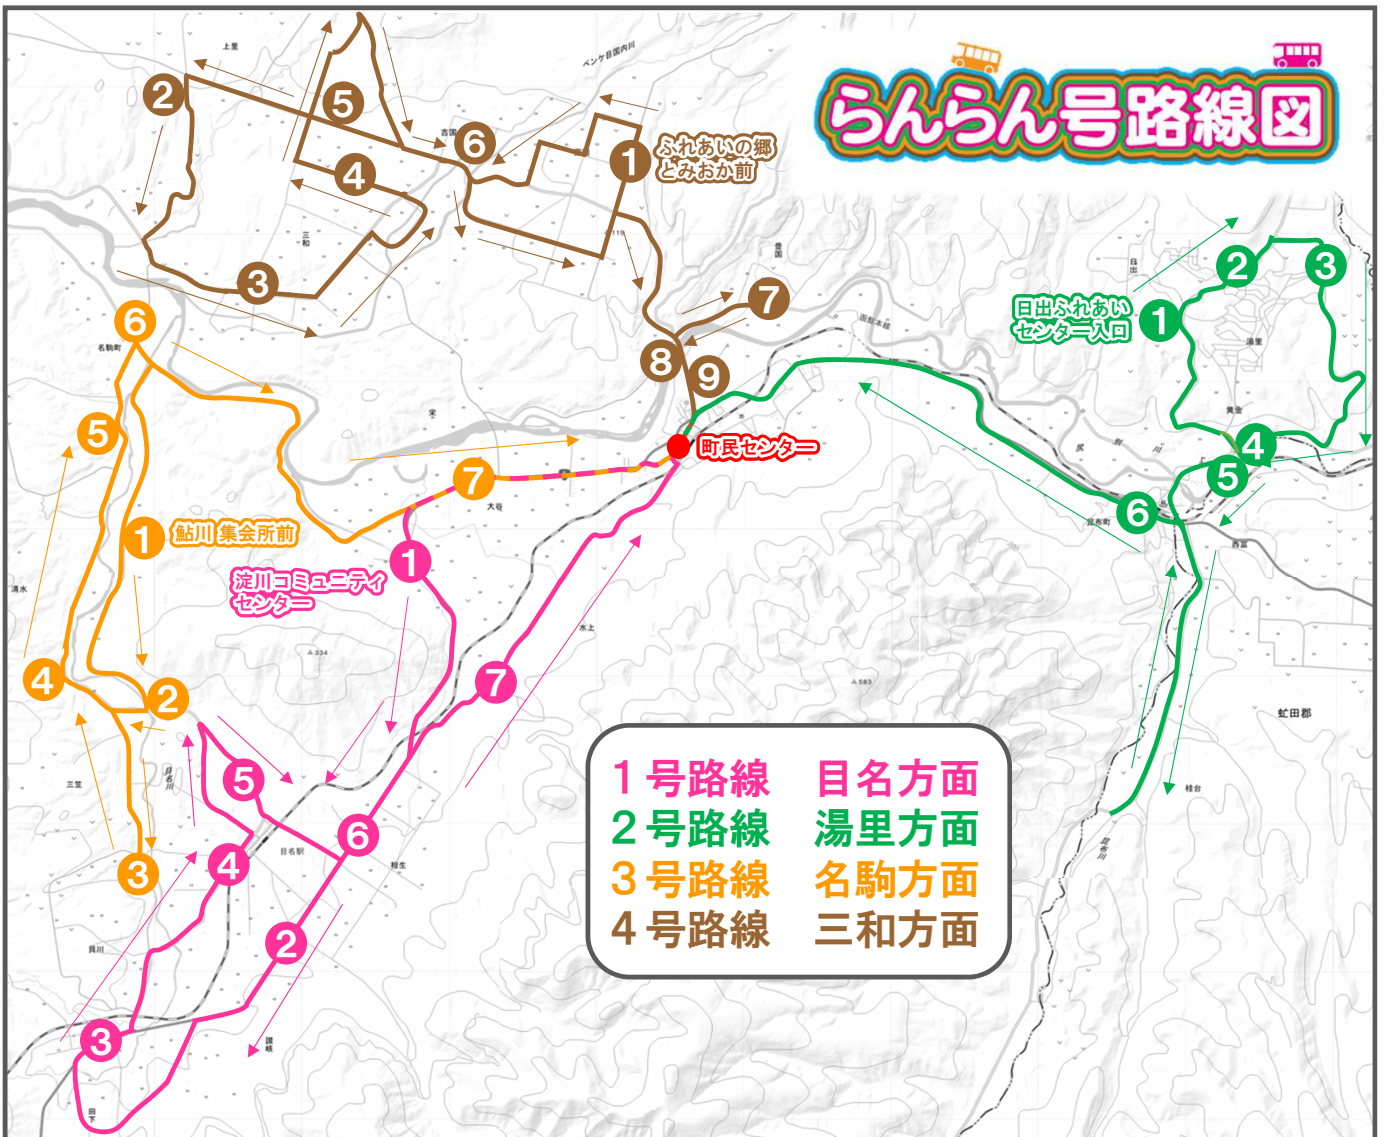

らんらん号路線図

- 1号路線 目名方面
- 2号路線 湯里方面
- 3号路線 名駒方面
- 4号路線 三和方面

5号路線 港方面

【らんらん号についてのお問い合わせ】
 役場総務課まちづくり推進係
 電話 (0136) 55-6836

令和7年3月17日発行・令和7年4月1日改訂版