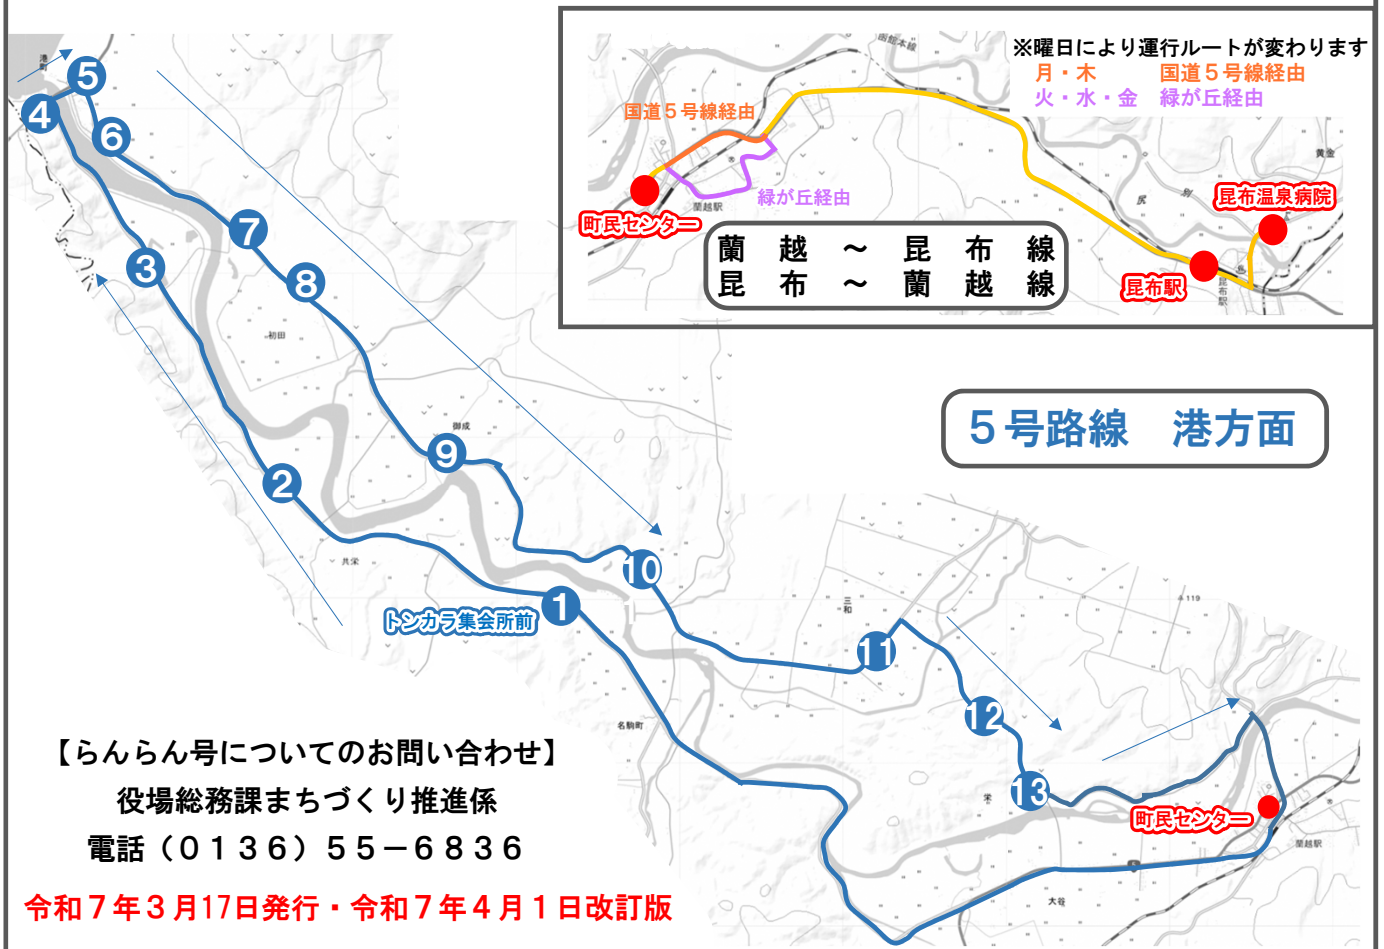

らんらん号路線図

- 1号路線 目名方面
- 2号路線 湯里方面
- 3号路線 名駒方面
- 4号路線 三和方面

5号路線 港方面

【らんらん号についてのお問い合わせ】
 役場総務課まちづくり推進係
 電話 (0136) 55-6836

令和7年3月17日発行・令和7年4月1日改訂版