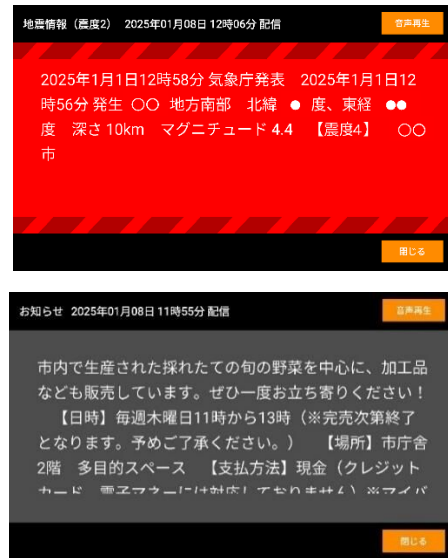

- ・ 配信する情報はテレビサービスとスマートフォンアプリで一部異なります。
- ・ テレビサービスはテレビの規格(「Hybridcast」^{※1} 対応有無)やインターネットの接続状況によって表示される画面や内容が一部異なります。

● HTB と JCC が共同で提供する「テレビを活用した自治体情報配信サービス」 蘭越町専用画面イメージ

● スマートフォンアプリ『JC-Smart』画面イメージ

● 『防災 DX タブレット』画面イメージ